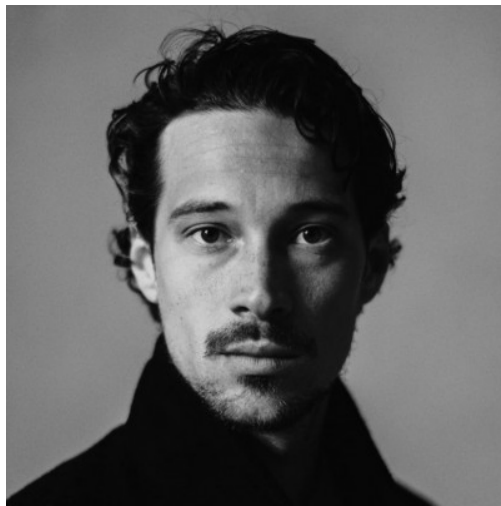

scenario ■

Klaus Steinbacher
Schauspieler

Vita/Facts

Nationalität	deutsch
Wohnort	München
Sprachen	Englisch
Dialekte	Bayerisch
Größe	178 cm
Haarfarbe	braun
Augenfarbe	braun
Sport	Basketball, Beachvolleyball, Eiskunstlauf, Fußball, Inlineskaten, Mountainbike, Rollschuh, Ski Alpin, Trampolinturnen, Volleyball
Stimmelage	Bariton
Instrumente	Ziehharmonika
Ausbildung	Bayerische Theaterakademie August Everding München (2013-2017)

Kino (Auswahl)

2020	Generation Beziehungsunfähig	Helena Hufnagel
2020	Days Off (KHM Köln)	Kim Lea Sakkal
2018	Hannes	Hans Steinbichler
2006	Schwere Jungs	Marcus H. Rosenmüller

2005	Wer früher stirbt ist länger tot	Marcus H. Rosenmüller
------	----------------------------------	--------------------------

TV (Auswahl)

2021	Gefährliche Nähe	Nico Zingelmann	TVnow/RTL
2020	Prey	Thomas Sieben	Netflix
2019	Oktoberfest 1900 (durchg. HR)	Hannu Salonen	BR
2017	Das Boot (durchg. HR)	Andreas Prochaska	SKY
2017	Die Unreifen	Granz Henman	Sat1
2014	Kommissarin Lucas - Der Wald	Ralf Huettner	ZDF
2011	Das Leben ist ein Bauernhof	Thomas Kronthaler	ARD
2010	Das Wunder von Merching	Thomas Kronthaler	ARD
2010	Die Verführerin Adele Spitzeder	Xaver Schwarzenberger	ARD/BR
2008	Männer lügen nicht	Bettina Woernle	ARD