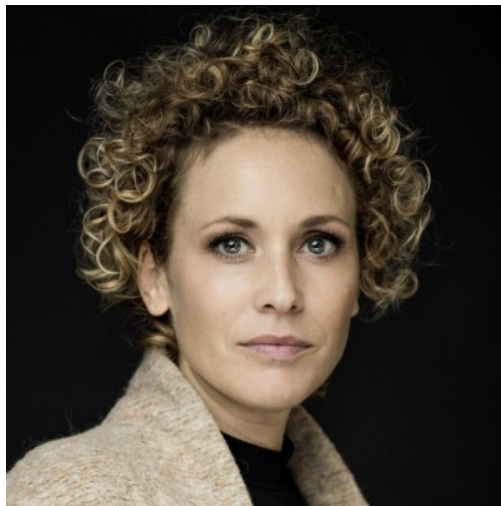

scenario ■

Claudia Hiersche

Schauspielerin

Vita/Facts

Nationalität	Deutsch
Wohnort	Berlin
Sprachen	Englisch, Französisch
Dialekte	Bayerisch, Berlinerisch
Größe	170 cm
Haarfarbe	blond
Augenfarbe	blau
Sport	Klettern, Yoga, Boxen, Aerobic, Pole Sport
Stimmelage	Mezzosopran
Führerschein	Pkw
Ausbildung	2012-2014 Actors Space Berlin GbR, Meisner Training 2011-2012 Actors Space Berlin GbR, Einjahres Ausbildungsprogramm in Meisner Technik 2010 Masterclass Bjorn Johnson, Tom Adarvarny, L.A., Actors Space Berlin GbR 2010 Stimmtraining Annette Goeres, Berlin 2009 Special Coaching, Kristiane Kupfer 2008 Film Actors Training, The Studio, L.A. 2008 Cold Reading Margie Harber, L.A. 2007 Comedy Academy Köln, John Hudson 2005 Scene Study, Susan Batson 2002 Black Nexus Inc., New York, Susan Batson

Kino

2016	Von Oben nach Unten	Oliver Mielke
------	---------------------	---------------

2012	Factory (Abschlussfilm)	Athanasios Karaniokolas
------	-------------------------	----------------------------

TV

2017- 2014	Bettys Diagnose (durchg. HR)	u.a. Sabine Bernardi, Joseph Orr, Klaus Knoesel	ZDF
---------------	---------------------------------	---	-----

2015	SOKO Wismar	Steffi Doehlemann	ZDF
------	-------------	-------------------	-----

2014	Die Schlickerfrauen	Uwe Janson	Sat.1
------	---------------------	------------	-------

2014	Ein Fall von Liebe	Frauke Thielecke	ARD
------	--------------------	------------------	-----

2014	Kripo Holstein - Mord und Meer	Maren Jürgensen	ZDF
------	-----------------------------------	-----------------	-----