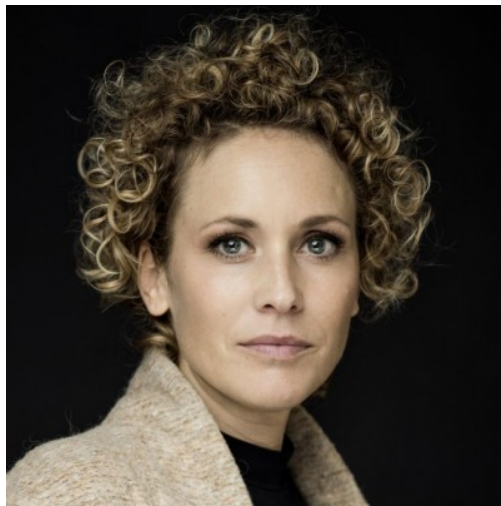

scenario ■

Claudia Hiersche

Schauspielerin

Vita/Facts

Nationalität	Deutsch
Wohnort	Berlin
Sprachen	Englisch, Französisch
Dialekte	Bayerisch, Berlinerisch
Größe	170 cm
Haarfarbe	blond
Augenfarbe	blau
Sport	Klettern, Yoga, Boxen, Aerobic, Pole Sport
Stimmelage	Mezzosopran
Führerschein	Pkw
Ausbildung	2012-2014 Actors Space Berlin GbR, Meisner Training 2011-2012 Actors Space Berlin GbR, Einjahres Ausbildungsprogramm in Meisner Technik 2010 Masterclass Bjorn Johnson, Tom Adarvarny, L.A., Actors Space Berlin GbR 2010 Stimmtraining Annette Goeres, Berlin 2009 Special Coaching, Kristiane Kupfer 2008 Film Actors Training, The Studio, L.A. 2008 Cold Reading Margie Harber, L.A. 2007 Comedy Academy Köln, John Hudson 2005 Scene Study, Susan Batson 2002 Black Nexus Inc., New York, Susan Batson

Kino

2016	Von Oben nach Unten	Oliver Mielke
2012	Factory (Abschlussfilm)	Athanasios Karanikolas

TV

2018	Bettys Diagnose (durchg.HR)	u.a. Oliver Muth	ZDF
2017	Bettys Diagnose (durchg. HR)	u.a. Klaus Knoesel	ZDF
2016	Bettys Diagnose (durchg. HR)	u.a. Joseph Orr	ZDF
2015	SOKO Wismar	Steffi Doehlemann	ZDF
2015	Bettys Diagnose (durchg. HR)	u.a. Sabine Bernardi	ZDF
2014	Kripo Holstein - Mord und Meer	Maren Jürgensen	ZDF
2014	Ein Fall von Liebe	Frauke Thielecke	ARD
2014	Die Schlickerfrauen	Uwe Janson	Sat.1
2014	Bettys Diagnose (durchg. HR)	u.a. Sabine Bernardi	ZDF
2014	SOKO Köln	Christoph Eichhorn	ZDF

2013	Heldt	Philipp Osthus	ZDF
2012	Der letzte Bulle	Peter Stauch	Sat.1
2011	Alarm für Cobra 11	Sascha Thiel	RTL
2011	Inga Lindström: Svens Vermächtnis	Karola Hattop	ZDF
2010	Nina Undercover	Simon X.Rost	RTL
